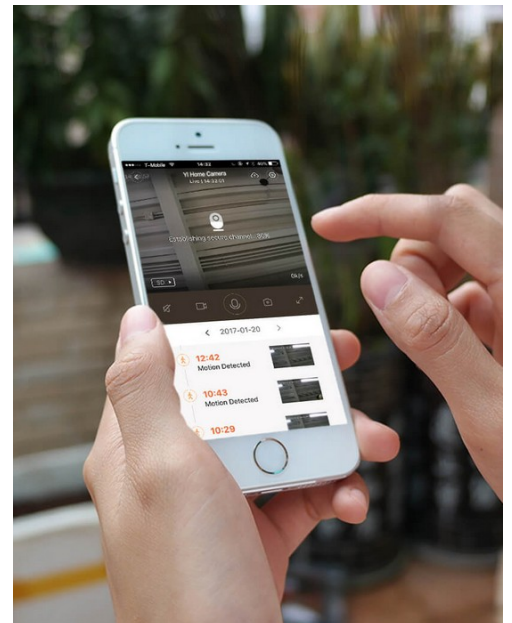

1080p Full-HD

Night Vision IR

Bewegungs-
Erkennung

Mobile und PC App

Lens Distortion
Correction

Erkennung von
weinenden Babys

2-Wege Audio

YI Cloud

YI 1080p Home Camera

Ein echter Allrounder: Die YI 1080p Home Camera ist mit einem 112°-Ultra-Weitwinkelobjektiv, Verzeichnungskorrektur, f/2.0-Blende und Smart-HDR-Technologie ausgestattet. Weitere Merkmale: 1080p Full-HD CMOS-Sensor, effiziente Bitraten-Kodierung (H.264 HP 5.1), geringer Stromverbrauch, automatische Erkennung von Personen, Gesten, und Babyweinen, nichtinvasive 940nm-LEDs, rauschunterdrückendes Mikrofon, lokale Speicherung (MicroSD bis 32GB), WLAN-Verbindung (802.11b/g/n, 2,4/5GHz), Teilen über die YI App.

1080p Full-HD Auflösung

Die 1080p Home Camera von YI ist dank Ihrer vielen praktischen Funktionen ein echter Allrounder. Sie besitzt ein 112°-Ultra-Weitwinkelobjektiv mit Verzeichnungskorrektur und einer f/2.0-Blende. Zusammen mit der patentierten Smart-HDR-Technologie, welche die Belichtung automatisch anpasst, entstehen herausragend scharfe Bilder. Der leistungsstarke 1080p Full-HD CMOS-Sensor sowie eine effiziente Bitraten-Kodierung (H.264 HP 5.1) ermöglichen einen reibungslosen Bildfluss bei geringem Stromverbrauch.

Automatische Bewegungserkennung

Mit der intelligenten Software erkennt die Home Camera automatisch menschliche Figuren und aktiviert sich selbst. Zusammen mit den nichtinvasiven 940nm-Infrarot-LEDs bleiben Sie somit immer Herr der Lage - bei Tag und auch bei Nacht. Zusätzlich erkennt die Home Camera automatisch Babyweinen, so dass sie auch ideal fürs Kinderzimmer geeignet ist.