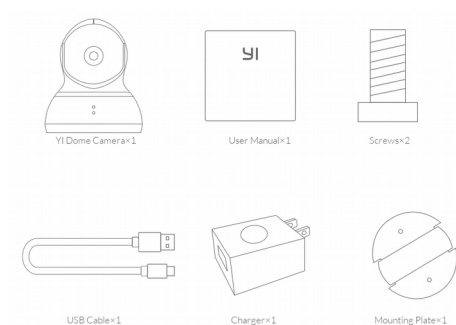

Abmessungen und Gewicht

- Höhe: 110mm
- Durchmesser: 93mm an der Basis bzw. 64mm am Kamerateil
- Gewicht: 230g (ohne Zubehör und Verpackung)

Betriebsumgebung

- Relative Luftfeuchtigkeit <80%
- Betriebstemperatur 0 bis 50 Grad Celsius
- WLAN 2,4GHz
- Unterstützte Plattformen: iOS 7.0 bzw. Android 4.0 oder neuere Versionen

Lieferumfang:

- Dome Camera
- Bedienungsanleitung
- Ladegerät
- USB-Kabel
- Befestigungsplatte
- Schrauben

Pressetexte:

Dome Camera

159 Wörter:

Die Dome Camera von YI ist eine runde Sache, und das im wahrsten Sinne des Wortes: mit einem horizontalen Rotationsbereich von 345° und einem vertikalen von 115° ergibt sich eine vollständige Abdeckung von 360°. Somit behalten Sie stets alles im Auge, und das in HD und praktisch ohne totem Winkel. Mit ihrer Benutzerfreundlichkeit sowie einer Vielzahl von praktischen Funktionen hebt sich die Dome Camera deutlich von Konkurrenzprodukten ab: Sie können bis zu acht unterschiedliche Positionen voreinstellen, und mit dem einfach zu bedienenden Navigationssystem haben Sie alles unter Kontrolle – ohne dabei auch nur einmal den Finger zu heben. Oder überlassen Sie der Dome Camera die Arbeit: die automatische Bewegungsverfolgung erkennt sich bewegende Objekte und folgt ihnen automatisch, während Sie eine Benachrichtigung auf Ihrem Smartphone erhalten. Doch nicht nur mit ihren Funktionen besticht die Dome Camera, auch die Installationsoptionen sind buchstäblich vielseitig: montieren Sie sie horizontal, vertikal oder an der Decke. Damit Sie garantiert nie den Überblick über Ihr Zuhause verlieren!