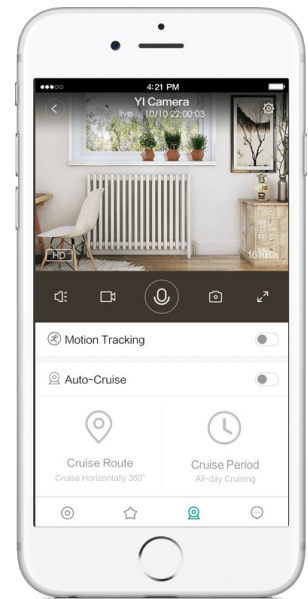

Voreinstellbare Kamerapositionen

Sie haben wenig Zeit zur Steuerung Ihrer Kamera? Kein Problem, denn die Dome Camera nimmt Ihnen die Arbeit ab: Sie können bis zu 8 Positionen voreinstellen oder einfach die Auto-Cruise-Funktion aktivieren, mit der die Kamera einen bestimmten Bereich automatisch abdeckt.

Automatische Bewegungsverfolgung

Außerdem steht Ihnen eine Funktion zur Bewegungsverfolgung zur Verfügung, mit der die Kamera vollautomatisch sich bewegende Objekte erkennt und ihnen folgt. Damit ist die Steuerung der Dome Camera ein Kinderspiel, und das sprichwörtlich, denn die Dome Camera ist auch für das Kinderzimmer geeignet – Sie behalten Ihre Kleinen immer im Auge.

Einfache Montage:

Und damit nicht genug, denn auch die Installation ist kinderleicht: montieren Sie die Dome Camera horizontal, vertikal oder an der Decke. Damit Sie garantiert nie den Überblick über Ihr Zuhause verlieren!

Leben Sie sorgenfrei mit der Sicherheit von Yi
Kontaktieren Sie Ihre Familie mit der 2-Wege Audio Funktion oder schauen Sie was Ihre Kinder oder Ihre Großmutter gerade machen mit Live-Video. Nehmen Sie schnell und einfach Fotos und Videos auf mit einem 360° Blickwinkel der jeden Punkt erreichen kann.