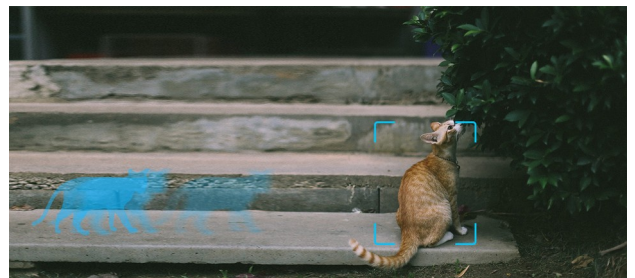

Einfache Montage:

Und damit nicht genug, denn auch die Installation ist kinderleicht: montieren Sie die Dome Camera horizontal, vertikal oder an der Decke. Damit Sie garantiert nie den Überblick über Ihr Zuhause verlieren!

Leben Sie sorgenfrei mit der Sicherheit von Yi
Kontaktieren Sie Ihre Familie mit der 2-Wege Audio Funktion oder schauen Sie was Ihre Kinder oder Ihre Großmutter gerade machen mit Live-Video. Nehmen Sie schnell und einfach Fotos und Videos auf mit einem 360° Blickwinkel der jeden Punkt erreichen kann.

Fortgeschrittene Algorithmen erkennen bewegte Objekte. Die intelligente Bewegungsverfolgung folgt automatisch diesen Objekten, so dass Sie dies nicht selber machen müssen.

SNZ Kontrolle

Schwenken / Neigen / Zoomen